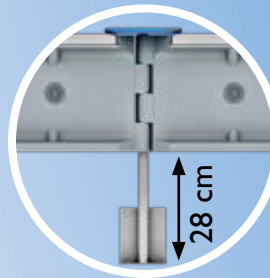

Technische Daten

Maße

Type I 467

Maße in cm: L 270 - B 453 - H 30

Platzbedarf: 270x 453

Höhe: 16/30

Altersgruppe: 1-8 Jahre

Platzbedarf

Maße in cm: L 270 x B 453 x H 30

Platzbedarf in cm: L 270 x B 453

Gestalten

Sie Ihren individuellen Sandkasten

Beispiel: Aus 10 Seitenmodulen kann man einen runden Sandkasten bauen. Form und Größe können später noch geändert werden.

Modulsystem

Flexible Module á 125 cm Länge. Einfache Montage, auch auf Asphalt oder Beton. Alle Seitenmodule sind entweder ganz grau oder ganz blau.

Beschläge:

Zur Montage auf Erdreich oder auf Beton.

Zubehör