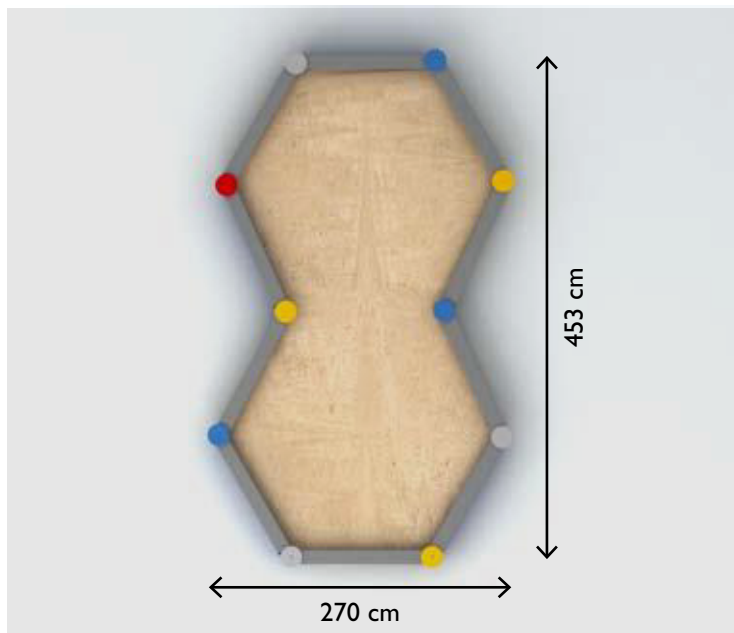

Technische Daten

Maße

Type I 467

Maße in cm: L 270 - B 453 - H 30

Platzbedarf: 270x 453

Höhe: 16/30

Altersgruppe: 1-8 Jahre

Platzbedarf

Maße in cm: L 270 x B 453 x H 30

Platzbedarf in cm: L 270 x B 453

Gestalten

Sie Ihren individuellen Sandkasten

Beispiel: Aus 10 Seitenmodulen kann man einen runden Sandkasten bauen. Form und Größe können später noch geändert werden.

Modulsystem

Flexible Module á 125 cm Länge. Einfache Montage, auch auf Asphalt oder Beton. Alle Seitenmodule sind entweder ganz grau oder ganz blau.

Beschläge:

Zur Montage auf Erdreich oder auf Beton.

Zubehör

Katzen- schutznetz

Schnell und einfach anzubringen dank Gummizug. Hält ungebetene Gäste fern. Maßanfertigung möglich.