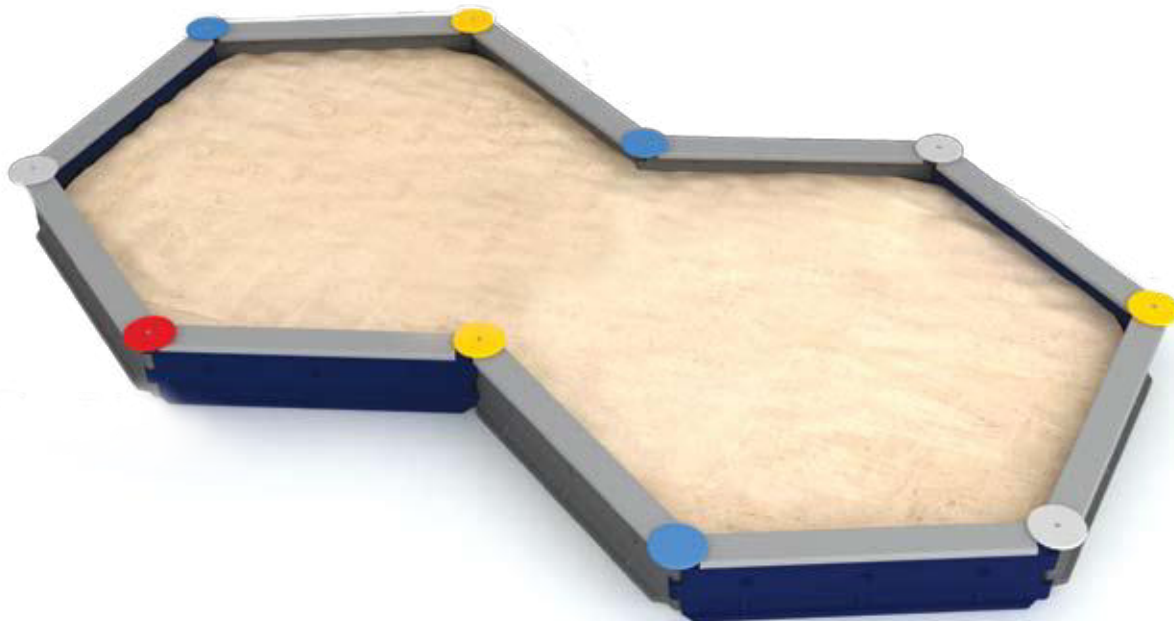

Technische Daten

Maße

Type I 467

Maße in cm: L 270 - B 453 - H 30

Platzbedarf: 270x 453

Höhe: 16/30

Altersgruppe: 1-8 Jahre

Platzbedarf

Maße in cm: L 270 x B 453 x H 30

Platzbedarf in cm: L 270 x B 453

Gestalten

Sie Ihren individuellen Sandkasten

Beispiel: Aus 10 Seitenmodulen kann man einen runden Sandkasten bauen. Form und Größe können später noch geändert werden.

Modulsystem

Flexible Module á 125 cm Länge. Einfache Montage, auch auf Asphalt oder Beton. Alle Seitenmodule sind entweder ganz grau oder ganz blau.

Beschläge:

Zur Montage auf Erdreich oder auf Beton.

Zubehör

Katzen- schutznetz

Schnell und einfach anzubringen dank Gummizug. Hält ungebetene Gäste fern. Maßanfertigung möglich.