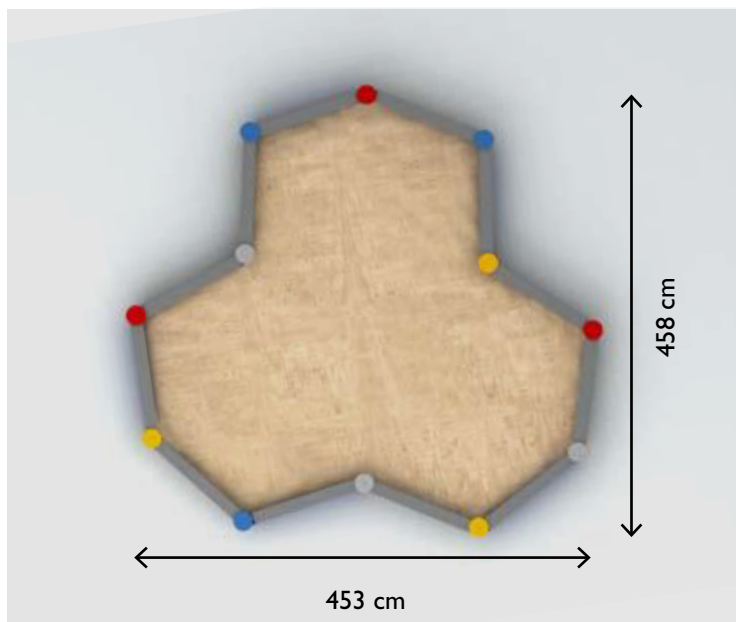

Technische Daten

Maße

Type I 475

Maße in cm: L 458 - B 453 - H 30

Platzbedarf: 458 x 453

Höhe: 16/30

Altersgruppe: 1-8 Jahre

Platzbedarf

Gestalten

Sie Ihren individuellen Sandkasten

Beispiel: Aus 12 Seitenmodulen kann man einen runden Sandkasten bauen. Form und Größe können später noch geändert werden.

Modulsystem

Flexible Module á 125 cm Länge. Einfache Montage, auch auf Asphalt oder Beton. Alle Seitenmodule sind entweder ganz grau oder ganz blau.

Beschläge:

Zur Montage auf Erdreich oder auf Beton.

Zubehör

Katzen- schutznetz

Schnell und einfach anzubringen dank Gummizug. Hält ungebetene Gäste fern. Maßanfertigung möglich.