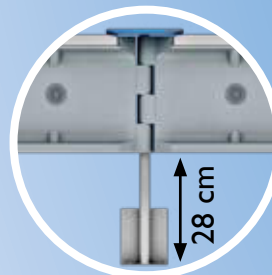

Technische Daten

Maße

Type I 475

Maße in cm: L 458 - B 453 - H 30

Platzbedarf: 458 x 453

Höhe: 16/30

Altersgruppe: 1-8 Jahre

Platzbedarf

Gestalten

Sie Ihren individuellen Sandkasten

Beispiel: Aus 12 Seitenmodulen kann man einen runden Sandkasten bauen. Form und Größe können später noch geändert werden.

Modulsystem

Flexible Module á 125 cm Länge. Einfache Montage, auch auf Asphalt oder Beton. Alle Seitenmodule sind entweder ganz grau oder ganz blau.