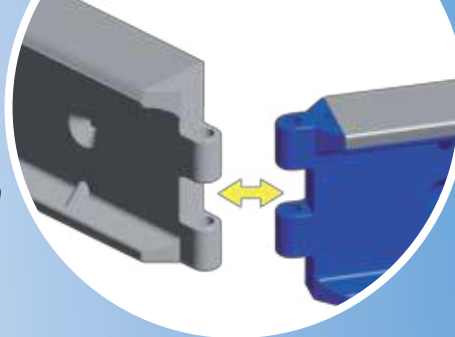

Technische Daten

Maße

Type I 475

Maße in cm: L 458 - B 453 - H 30

Platzbedarf: 458 x 453

Höhe: 16/30

Altersgruppe: 1-8 Jahre

Platzbedarf

Gestalten

Sie Ihren individuellen Sandkasten

Beispiel: Aus 12 Seitenmodulen kann man einen runden Sandkasten bauen. Form und Größe können später noch geändert werden.

Modulsystem

Flexible Module á 125 cm Länge. Einfache Montage, auch auf Asphalt oder Beton. Alle Seitenmodule sind entweder ganz grau oder ganz blau.

Beschläge:

Zur Montage auf Erdreich oder auf Beton.

Zubehör

Katzen- schutznetz

Schnell und einfach anzubringen dank Gummizug. Hält ungebetene Gäste fern. Maßanfertigung möglich.