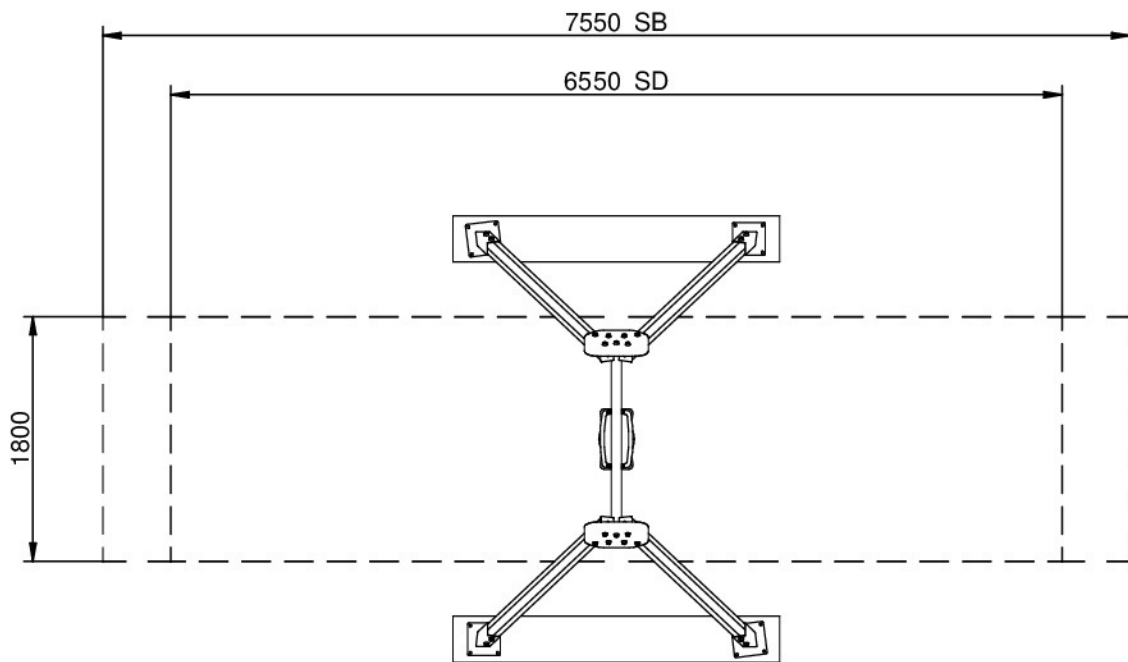

JL151C

S= 11,80 m² SD H= 1,28 m
S= 13,60 m² SB H= 1,28 m