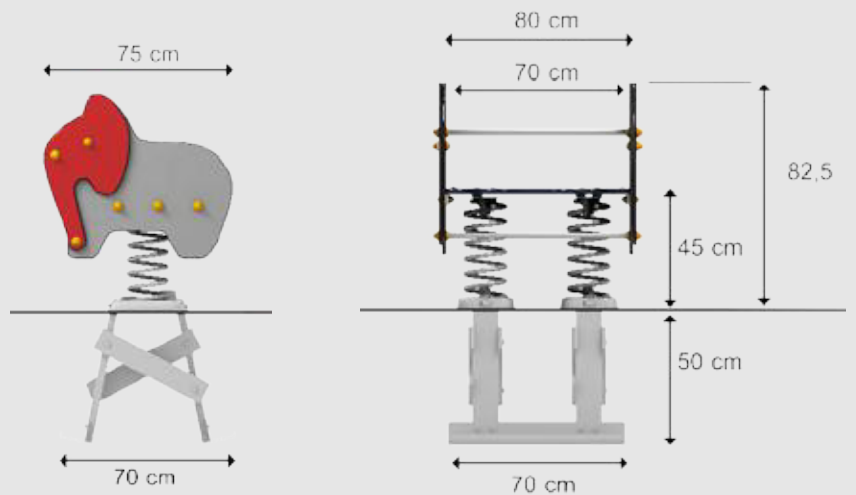

Technische Daten

Platzbedarf

1:100

Maße

	HCL	m2
(A)	45 cm	7,7 m2