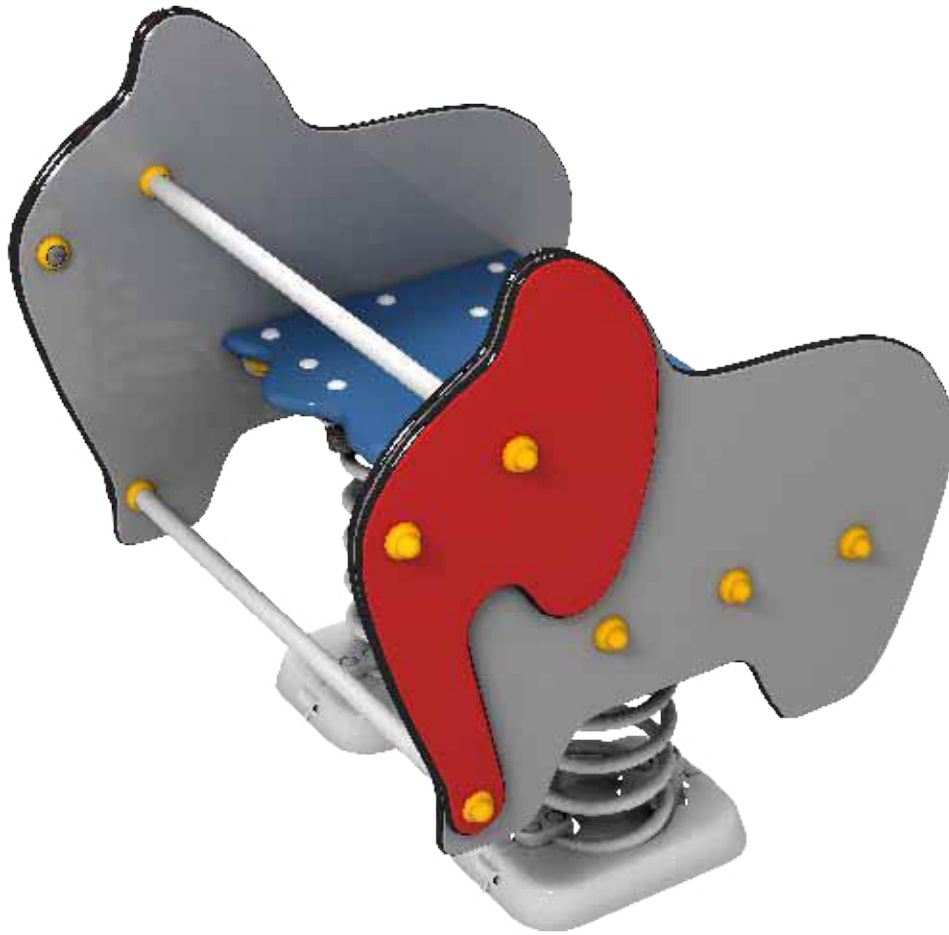

Technische Daten

Platzbedarf

1:100

Maße

	HCL	m2
(A)	45 cm	7,7 m2