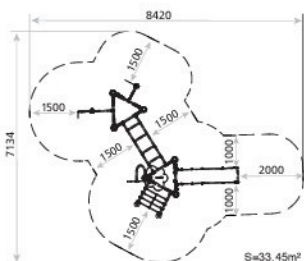

Metalic 3

JCF15

Pieza más grande
La pièce la plus grande
The biggest part
1400 × 3000 mm.

Peso pieza más pesada
Poids maximum de la pièce
Maximum weight of parts
38 kg

Zona de seguridad | Zone de sécurité | Security area