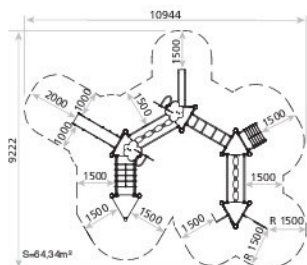

Instalación | Installation | Installation