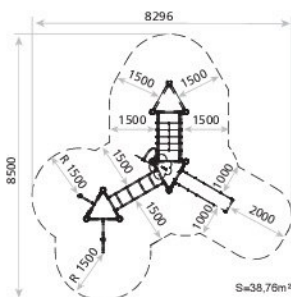

Metalic 4

JCF13

Pieza más grande
La pièce la plus grande
The biggest part
140 × 3000 mm.

Peso pieza más pesada
Poids maximum de la pièce
Maximum weight of parts
38 kg

Zona de seguridad | Zone de sécurité | Security area