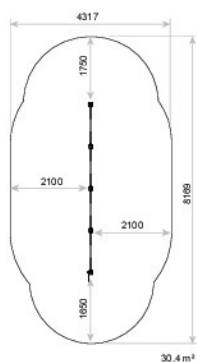

Zona de seguridad | Zone de sécurité | Security area