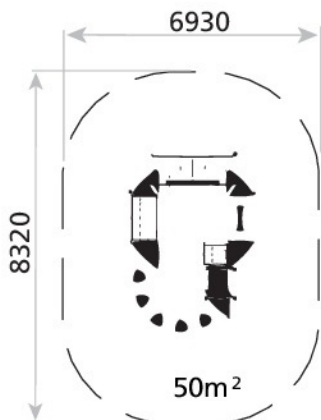

Loop 4

Pieza más grande
La pièce la plus grande
The biggest part
2550 × 150 × 50 mm.

Peso pieza más pesada
Poids maximum de la pièce
Maximum weight of parts
26 kg

Zona de seguridad | Zone de sécurité | Security area