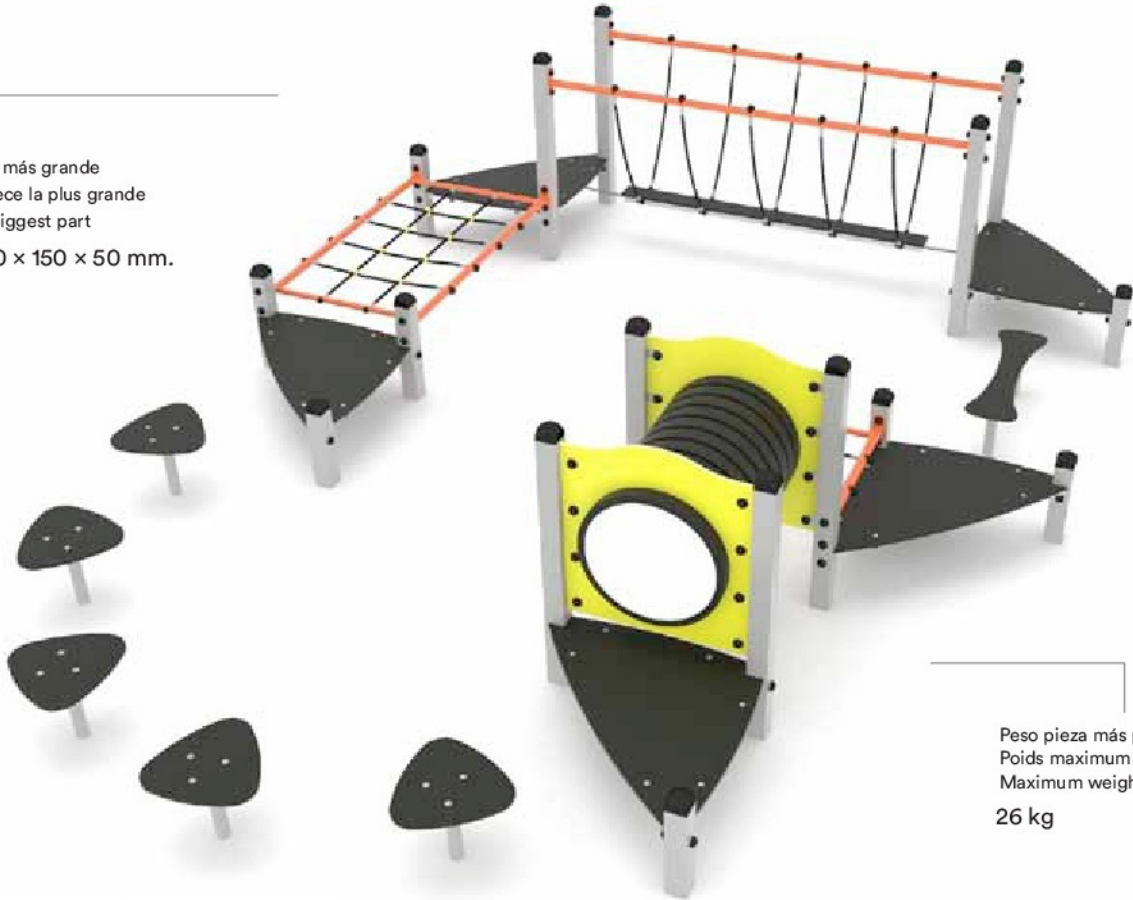

Loop 4

Pieza más grande
La pièce la plus grande
The biggest part
2550 × 150 × 50 mm.

Peso pieza más pesada
Poids maximum de la pièce
Maximum weight of parts
26 kg

Zona de seguridad | Zone de sécurité | Security area