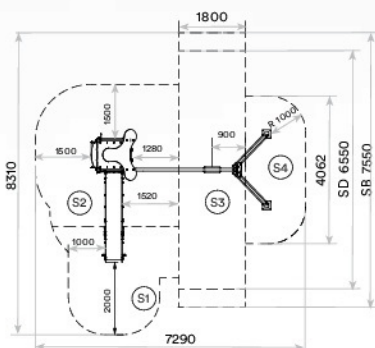

Pieza más grande
 La pièce la plus grande
 The biggest part
3340 × 40 × 40 mm.

Peso pieza más pesada
 Poids maximum de la pièce
 Maximum weight of parts
44 kg

Zona de seguridad | Zone de sécurité | Security area