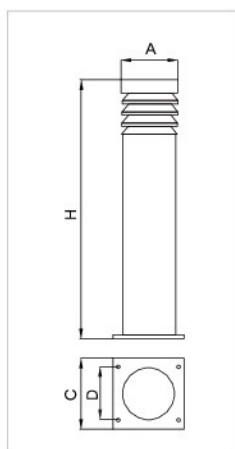

Ona

IBON80

Ref.	A	C	D	H
IBON80	Ø170	215	160	800

Clase I / Classe I / Class I			
Grado de protección / Degré de protection / Protection level	Potencia / Puissance / Power	Casq. / Douille / Lamp holder	FC / FC / CF
IP44	23W	E27	X