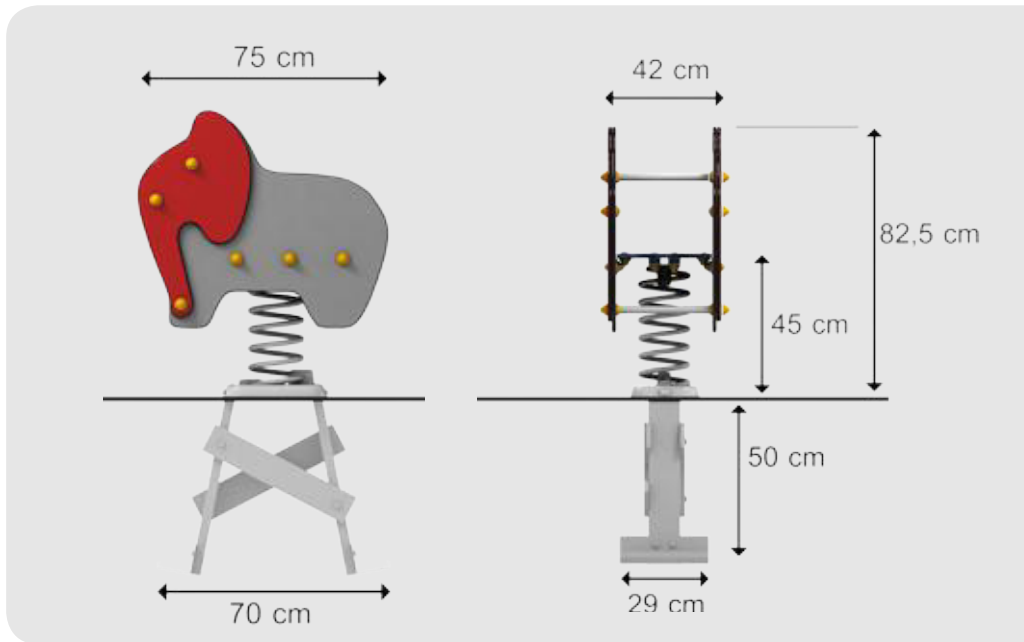

Technische Daten

Platzbedarf

1: 100

Maße

		
	HCL	m ²
Ⓐ	45 cm	6,66 m ²