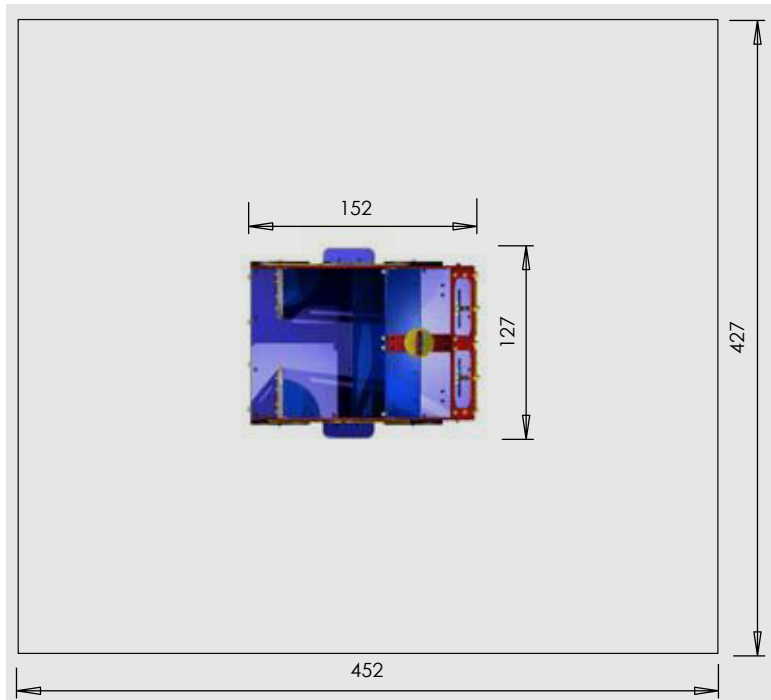

Technische Daten

Maße

Type 1701

- Maße in cm: L 152 - B 127 - H 156
- Platzbedarf: 452 x 427
- Kletterhöhe: 59
- Fallschutz: gem. EN 1177
- Altersgruppe: ab 2 Jahren

Platzbedarf

Maße in cm: L 152 x B 127 x H 156

Platzbedarf in cm: L 452 x B 427

2 Lenkräder

Blaulicht

Auf dem Dach befindet sich ein "Blaulicht", das von der Fahrerkabine aus gedreht werden kann.

Mannschaftsraum und Plattform

Hinter der Fahrerkabine befindet sich der "Mannschaftsraum" für jede Menge Kinder sowie eine Plattform, auf der weitere Feuerwehrmänner und -frauen stehen können.