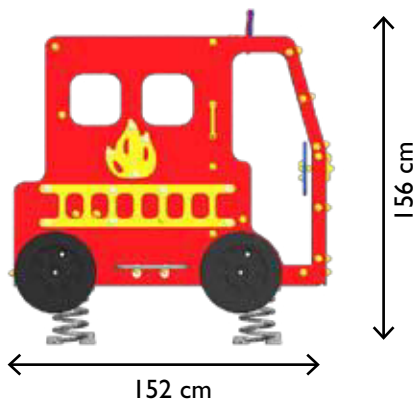

Technische Daten

Maße

Type 1701

- Maße in cm: L 152 - B 127 - H 156
- Platzbedarf: 452 x 427
- Kletterhöhe: 59
- Fallschutz: gem. EN 1177
- Altersgruppe: ab 2 Jahren

Platzbedarf

Maße in cm: L 152 x B 127 x H 156

Platzbedarf in cm: L 452 x B 427

2 Lenkräder

Blaulicht

Auf dem Dach befindet sich ein "Blaulicht", das von der Fahrerkabine aus gedreht werden kann.

Mannschaftsraum und Plattform

Hinter der Fahrerkabine befindet sich der "Mannschaftsraum" für jede Menge Kinder sowie eine Plattform, auf der weitere Feuerwehrmänner und -frauen stehen können.