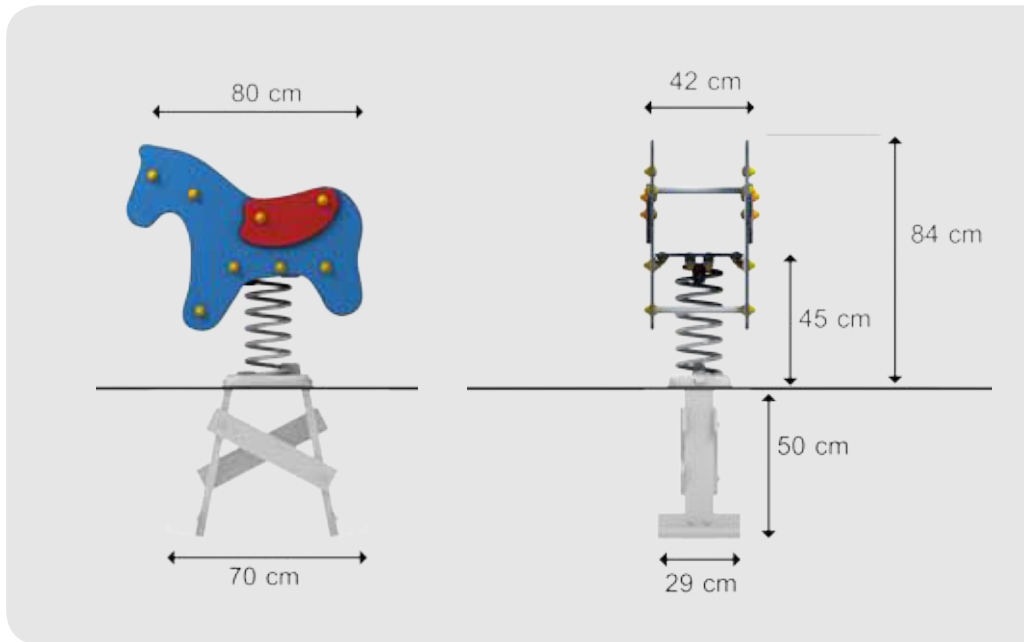

Technische Daten

Platzbedarf

1: 100

Maße

	HCL	m ²
Ⓐ	45 cm	6,78 m ²