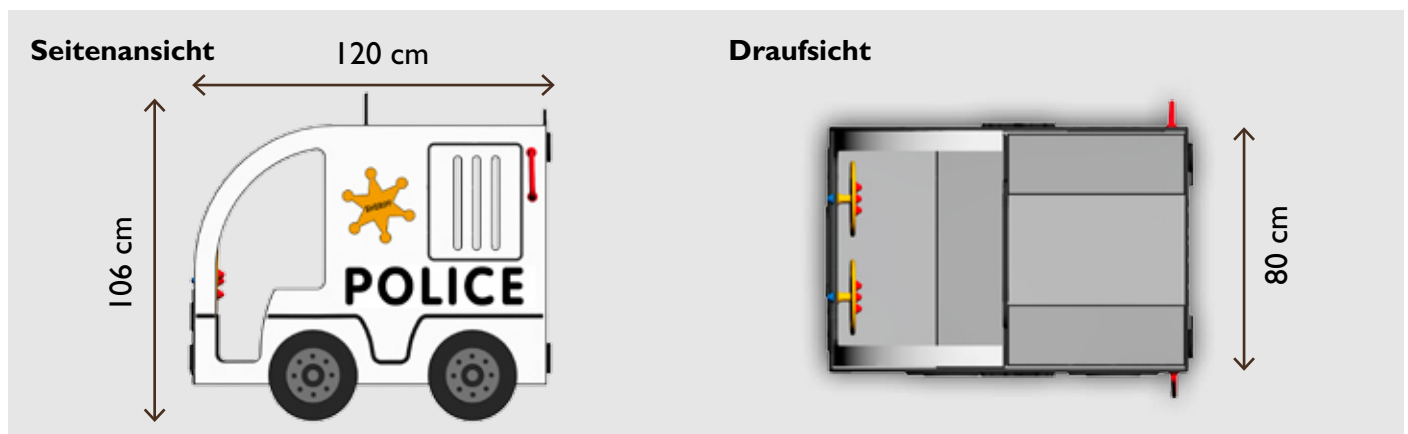

Technische Daten

Maße

Typ 303010

Maße (cm): L 120 - B 80 - H 106
 Platzbedarf: 420 x 380 cm
 Fallhöhe: 43 cm
 Altersgruppe: 2 bis 5 Jahre

L120xB80xH106

Wussten Sie...

dass Kinder ihre soziale Kompetenz entwickeln, indem sie gemeinsam Aufgaben lösen und spielen?