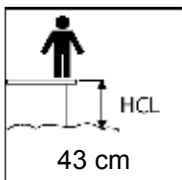

Technische Daten

Maße

Typ 303010

Maße (cm): L 120 - B 80 - H 106
 Platzbedarf: 420 x 380 cm
 Fallhöhe: 43 cm
 Altersgruppe: 2 bis 5 Jahre

L120xB80xH106

Wussten Sie...

dass Kinder ihre soziale Kompetenz entwickeln, indem sie gemeinsam Aufgaben lösen und spielen?