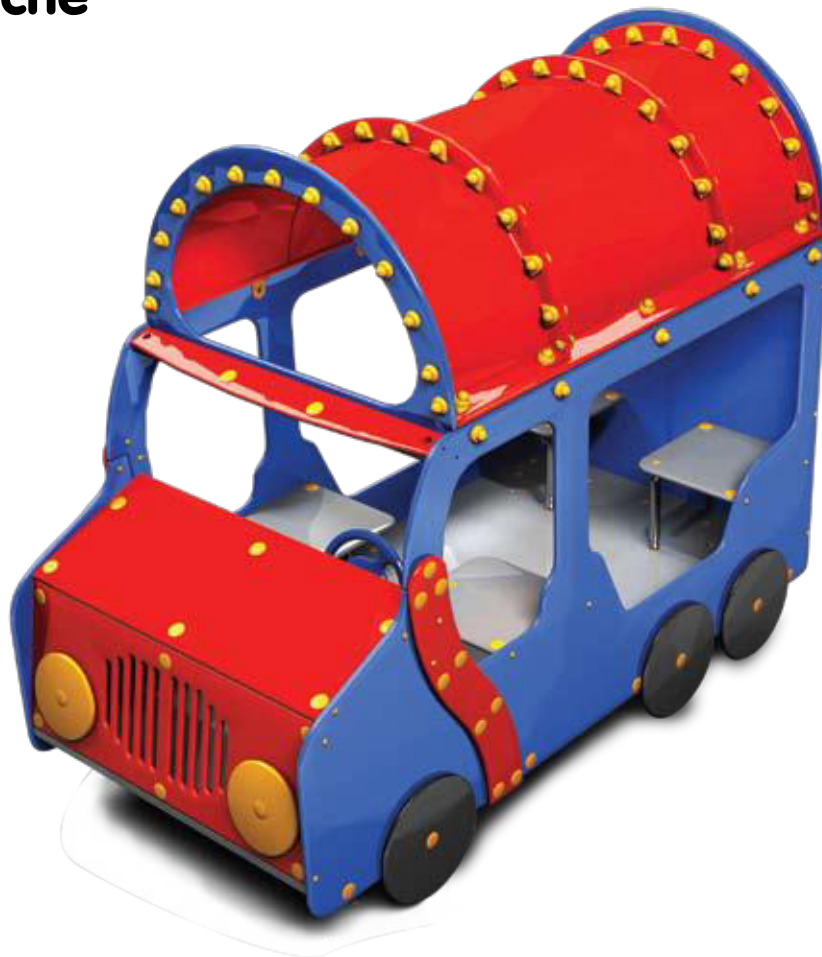

Technische Daten

Maße

Type 1701

Maße in cm: L 183 - B 94 - H 143

Platzbedarf: 483 x 394

Kletterhöhe: 59

Altersgruppe: ab 2 Jahren

Platzbedarf

Maße in cm: L 183 x B 94 x H 143

Platzbedarf in cm: L 483 x B 394

Lenkrad

Vorne ist genügend Platz für Fahrer und Beifahrer.

Passagiersitze

Selbstverständlich gibt es Steh- und Sitzplätze für die Busreisenden.