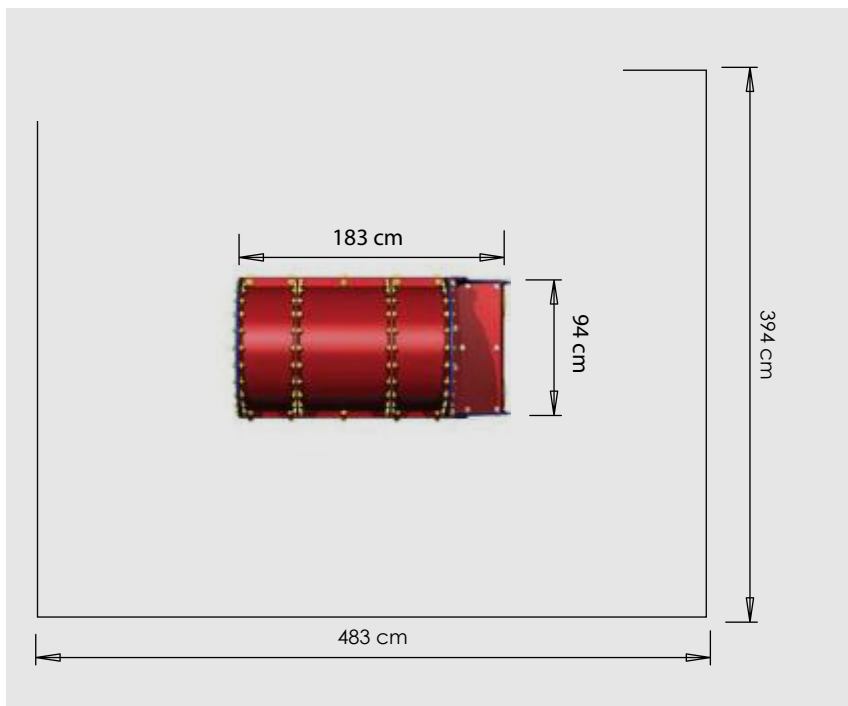

Technische Daten

Maße

Type 1701

Maße in cm: L 183 - B 94 - H 143

Platzbedarf: 483 x 394

Kletterhöhe: 59

Altersgruppe: ab 2 Jahren

Platzbedarf

Maße in cm: L 183 x B 94 x H 143

Platzbedarf in cm: L 483 x B 394

Lenkrad

Vorne ist genügend Platz für Fahrer und Beifahrer.

Passagiersitze

Selbstverständlich gibt es Steh- und Sitzplätze für die Busreisenden.