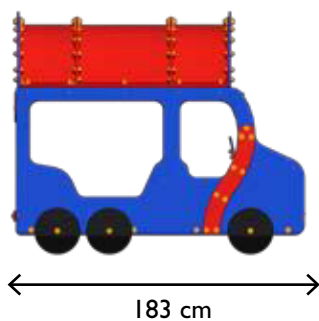

Technische Daten

Maße

Type 1701

Maße in cm: L 183 - B 94 - H 143

Platzbedarf: 483 x 394

Kletterhöhe: 59

Altersgruppe: ab 2 Jahren

Platzbedarf

Maße in cm: L 183 x B 94 x H 143

Platzbedarf in cm: L 483 x B 394

Lenkrad

Vorne ist genügend Platz für Fahrer und Beifahrer.

Passagiersitze

Selbstverständlich gibt es Steh- und Sitzplätze für die Busreisenden.