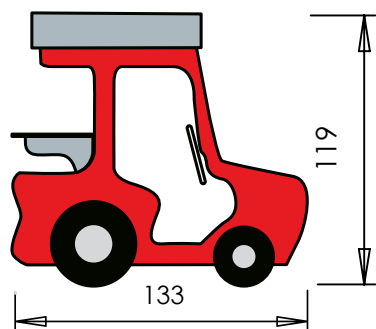

Technische Daten

Maße

Type 1710

Maße in cm: L 133 - B 110 - H 119

Platzbedarf: 433 x 410

Kletterhöhe: 59

Altersgruppe: ab 2 Jahren

Platzbedarf

Maße in cm: L 133 x B 110 x H 119

Platzbedarf in cm: L 433 x B 410

Lenkrad, Gangschaltung und Armaturen

Jede Menge bewegliche Teile, die die Fahrt interessant machen!

Spielhaus

Hinter der Fahrerkabine befindet sich ein kleines Spielhaus mit zwei Bänken und einem Tisch.