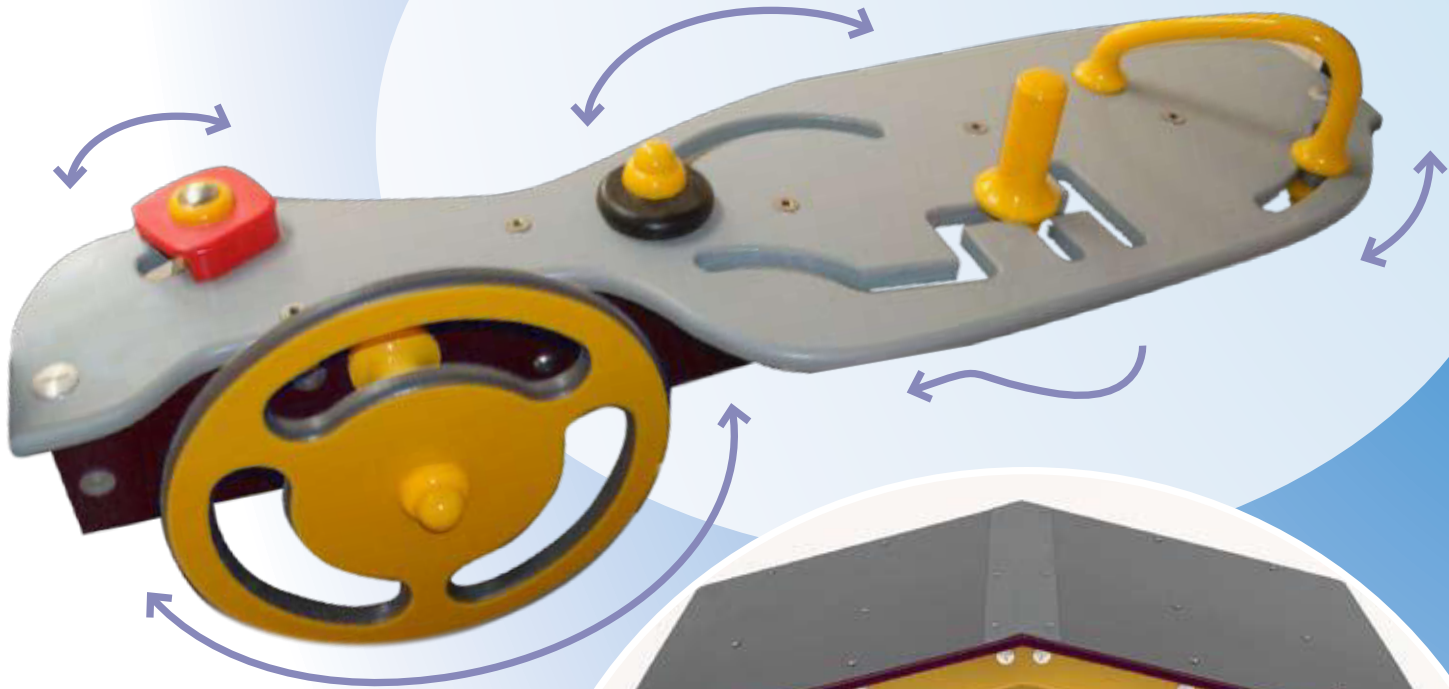

Technische Daten

Maße

Type 1710

Maße in cm: L 133 - B 110 - H 119

Platzbedarf: 433 x 410

Kletterhöhe: 59

Altersgruppe: ab 2 Jahren

Platzbedarf

Maße in cm: L 133 x B 110 x H 119

Platzbedarf in cm: L 433 x B 410

Lenkrad, Gangschaltung und Armaturen

Jede Menge bewegliche Teile, die die Fahrt interessant machen!

Spielhaus

Hinter der Fahrerkabine befindet sich ein kleines Spielhaus mit zwei Bänken und einem Tisch.

Kurbeln

Vorn am Kühlergrill sitzen zwei drehbare Kurbeln.