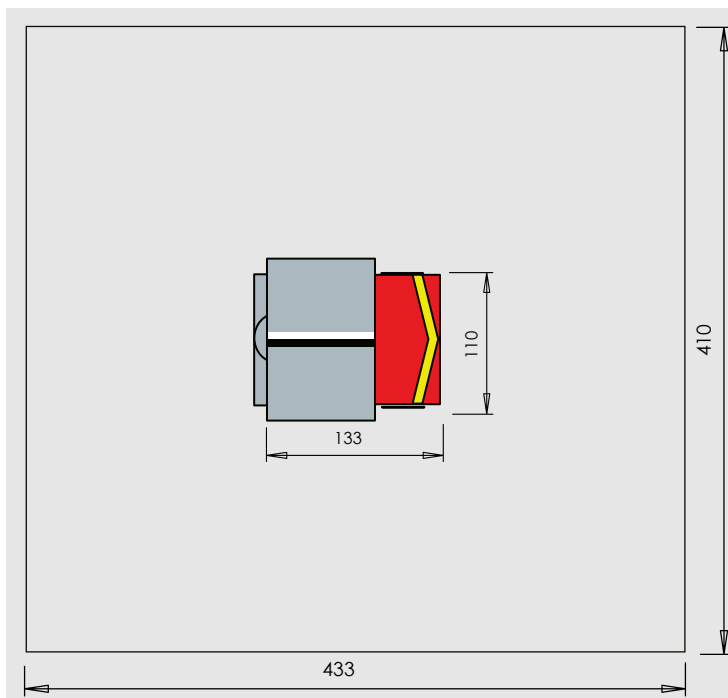

Technische Daten

Maße

Type 1710

Maße in cm: L 133 - B 110 - H 119

Platzbedarf: 433 x 410

Kletterhöhe: 59

Altersgruppe: ab 2 Jahren

Platzbedarf

Maße in cm: L 133 x B 110 x H 119

Platzbedarf in cm: L 433 x B 410

Lenkrad, Gangschaltung und Armaturen

Jede Menge bewegliche Teile, die die Fahrt interessant machen!

Spielhaus

Hinter der Fahrerkabine befindet sich ein kleines Spielhaus mit zwei Bänken und einem Tisch.