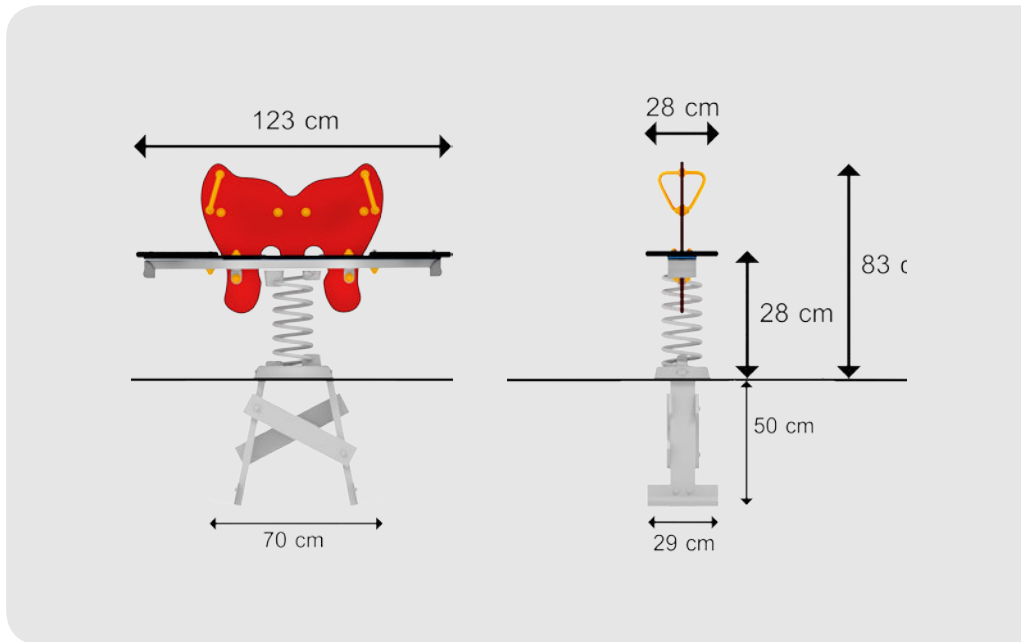

Technische Daten

Platzbedarf

Maße

	HCL	m ²
Ⓐ	77 cm	13,9 m ²