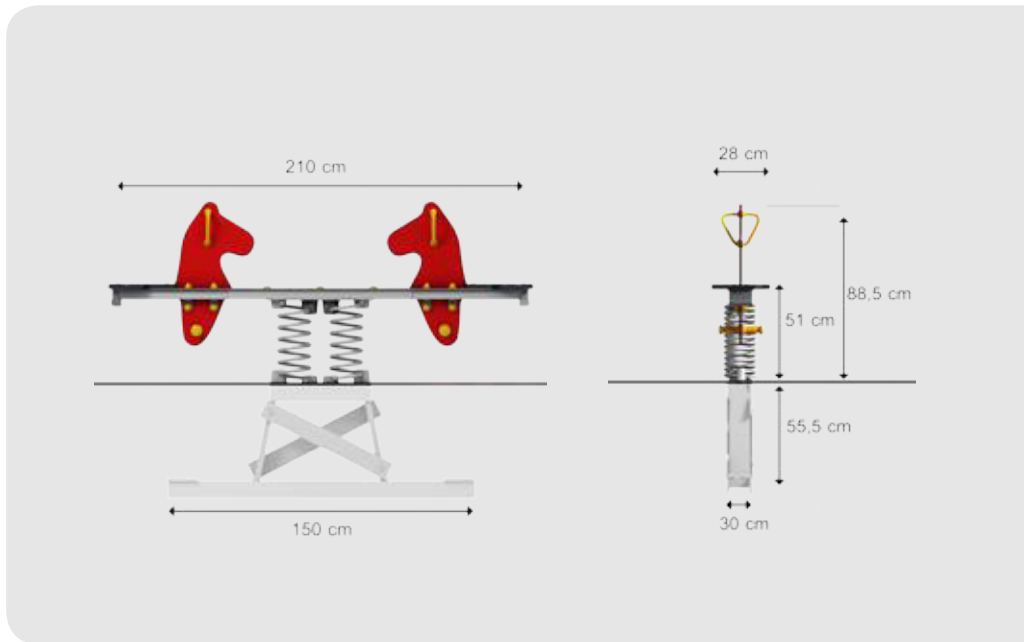

Technische Daten

Platzbedarf

1: 100

Maße

(A)	81 cm	16,73 m ²