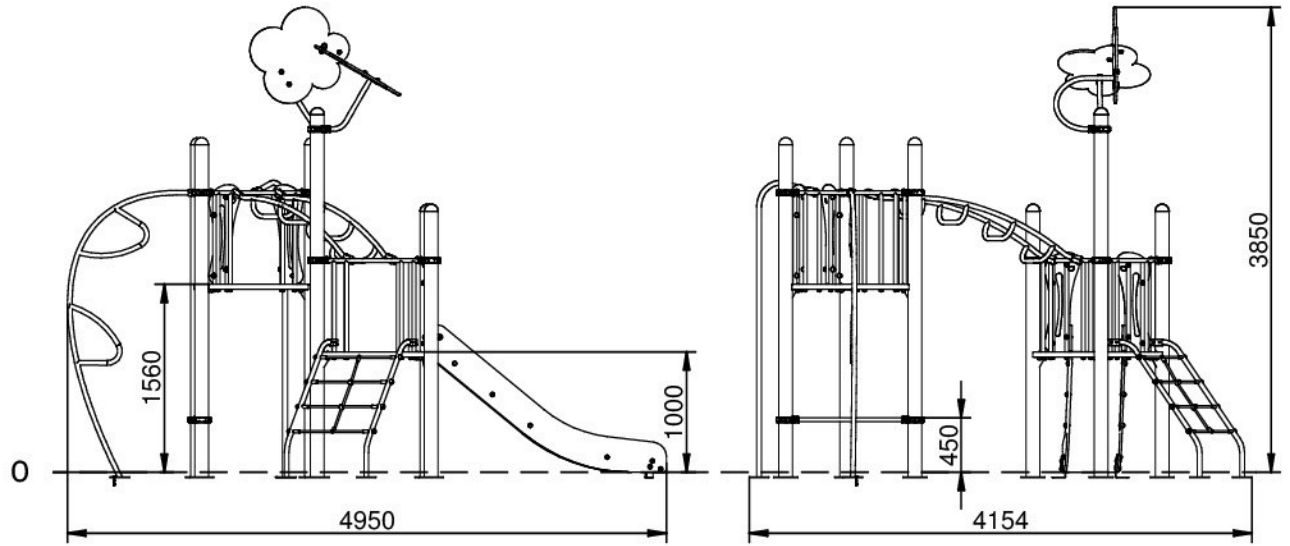

Metalic 3

JCF15

Stotal = 33,45 m² H= 1,56 m