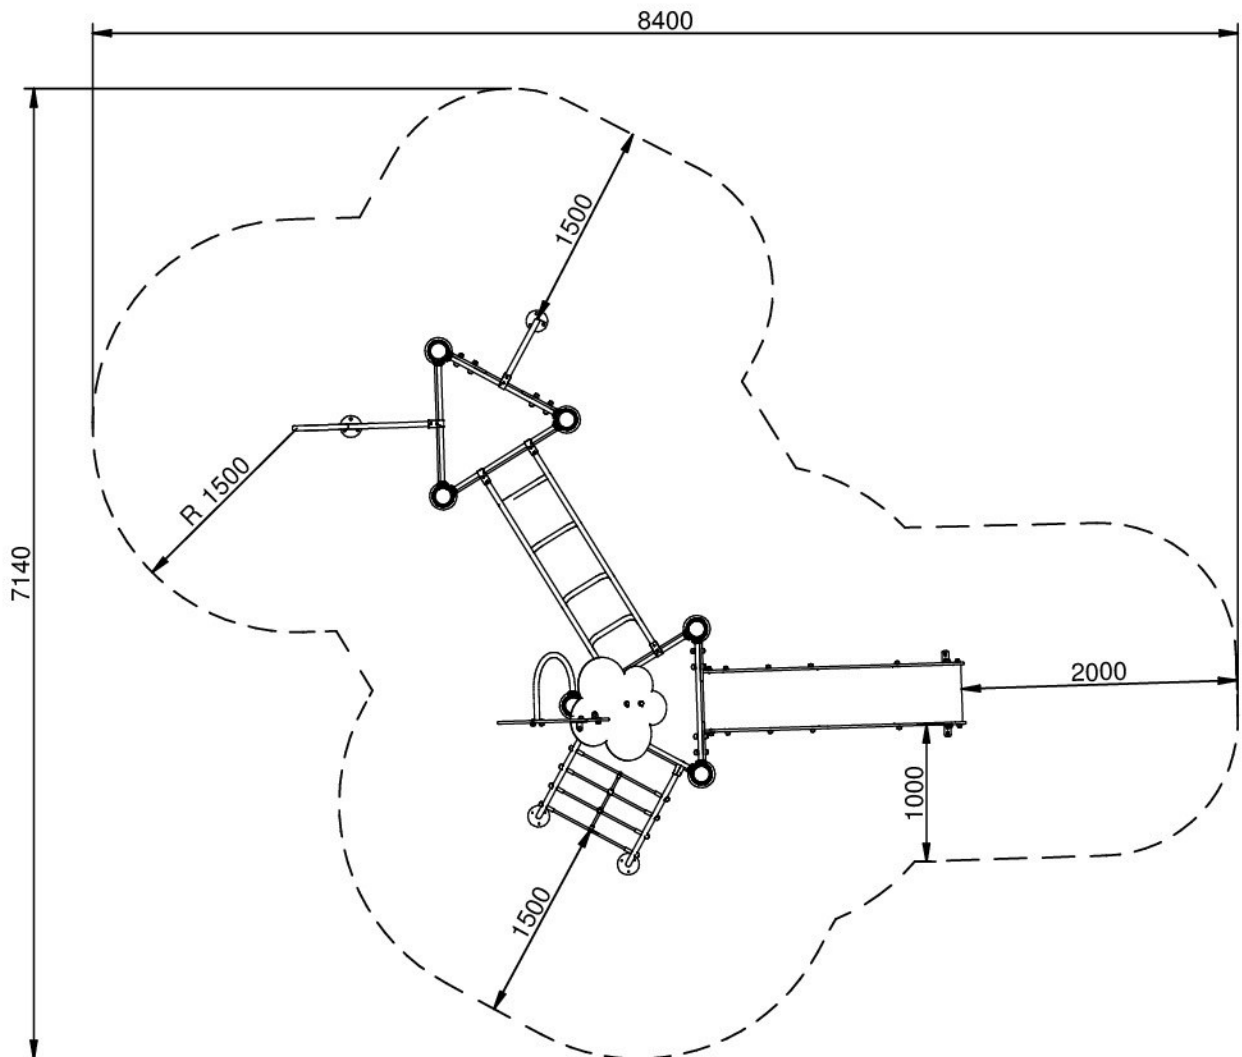

Metalic 3

JCF15

Stotal = 33,45 m² H= 1,56 m