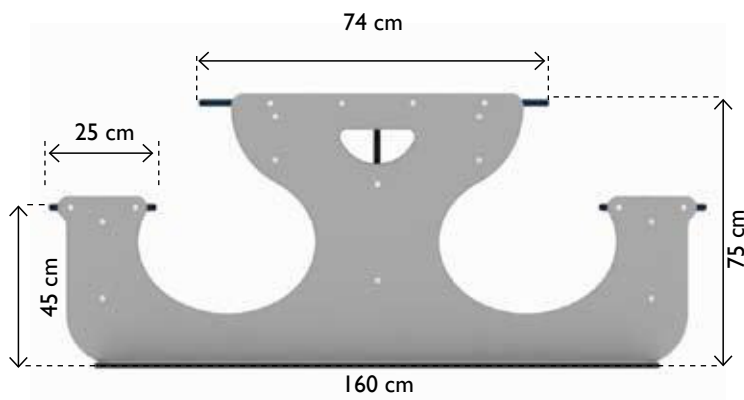

Technische Informationen

Maße

Typ 301012

Maße in cm: L 160 - B 150 - H 75
 Platzbedarf: 606 x 350
 Kletterhöhe: 75 cm
 Altersgruppe: Ab 2 Jahren

Maße in cm: L 160 - B 150 - H 75

Platzbedarf in cm: 160 x 150