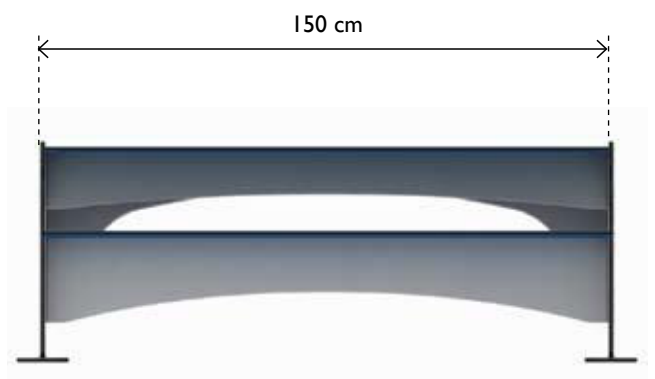

Technische Informationen

Maße

Typ 301012

Maße in cm: L 160 - B 150 - H 75
 Platzbedarf: 606 x 350
 Kletterhöhe: 75 cm
 Altersgruppe: Ab 2 Jahren

Maße in cm: L 160 - B 150 - H 75

Platzbedarf in cm: 160 x 150