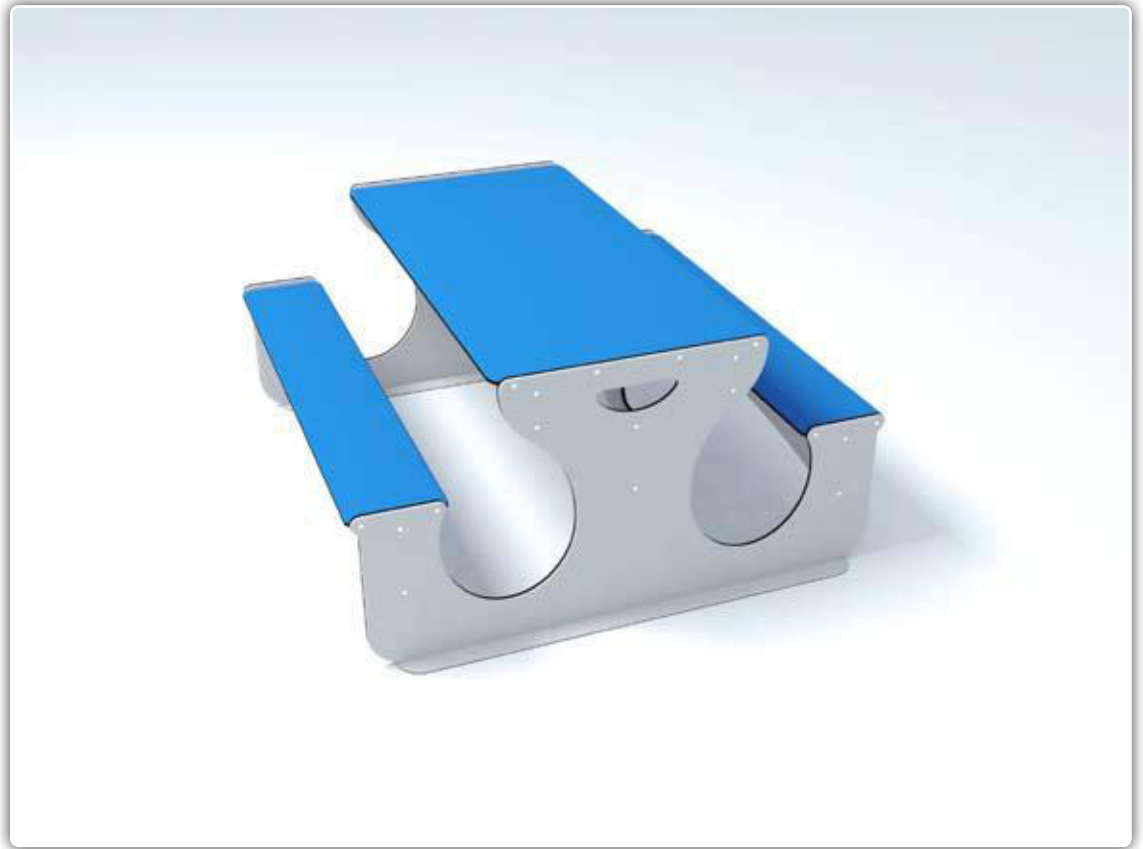

Technische Informationen

Maße

Typ 301012

Maße in cm: L 160 - B 150 - H 75
 Platzbedarf: 606 x 350
 Kletterhöhe: 75 cm
 Altersgruppe: Ab 2 Jahren

Maße in cm: L 160 - B 150 - H 75

Platzbedarf in cm: 160 x 150