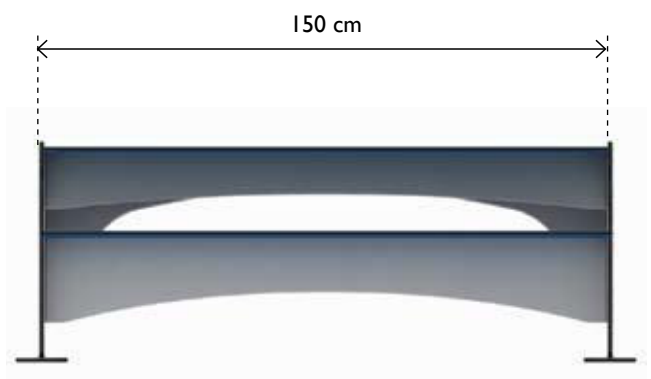

### Maße

#### Typ 301011

Maße in cm: L 160 - B 150 - H 59  
 Platzbedarf: 606 x 350  
 Kletterhöhe: 59 cm  
 Altersgruppe: Ab 2 Jahren

Maße in cm: L 160 - B 150 - H 59

Platzbedarf in cm: 160 x 150