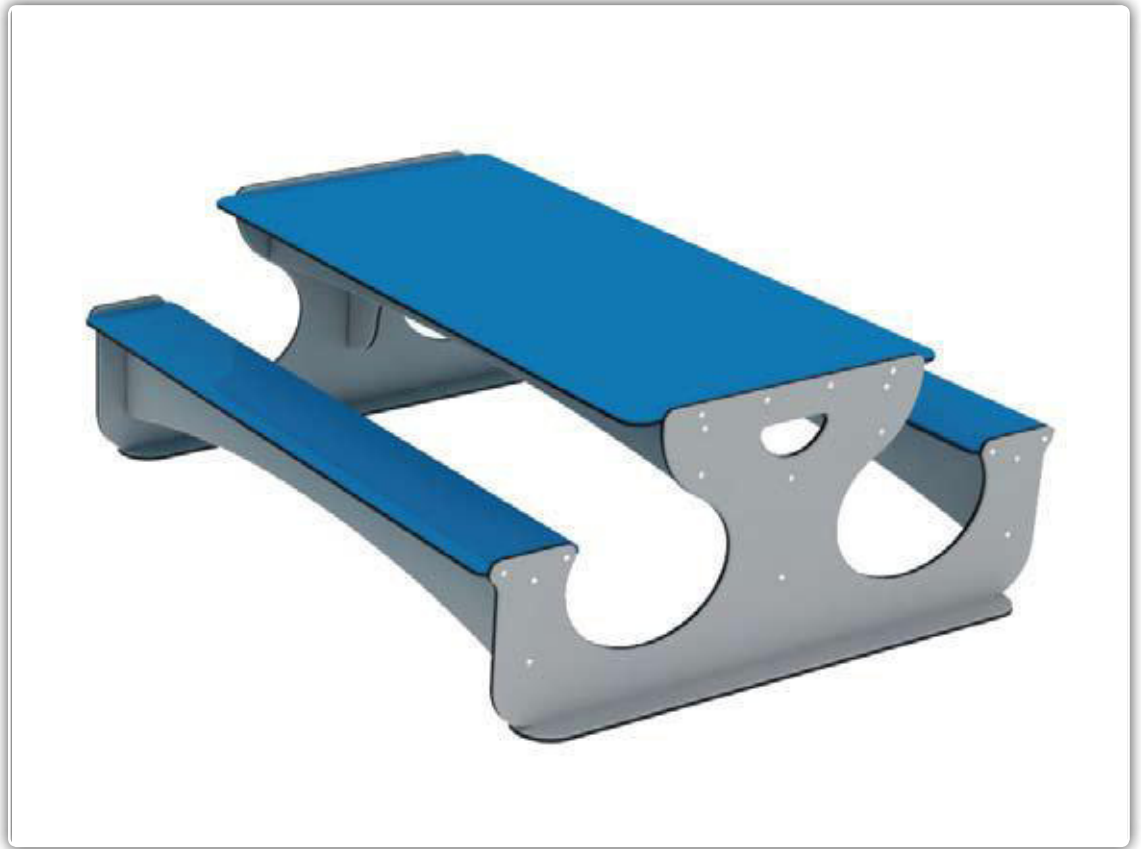

### Maße

#### Typ 301011

Maße in cm: L 160 - B 150 - H 59  
 Platzbedarf: 606 x 350  
 Kletterhöhe: 59 cm  
 Altersgruppe: Ab 2 Jahren

Maße in cm: L 160 - B 150 - H 59

Platzbedarf in cm: 160 x 150