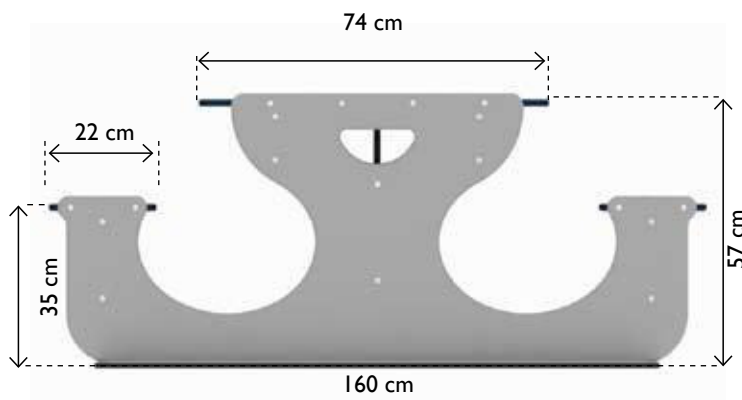

### Maße

#### Typ 301011

Maße in cm: L 160 - B 150 - H 59  
 Platzbedarf: 606 x 350  
 Kletterhöhe: 59 cm  
 Altersgruppe: Ab 2 Jahren

Maße in cm: L 160 - B 150 - H 59

Platzbedarf in cm: 160 x 150